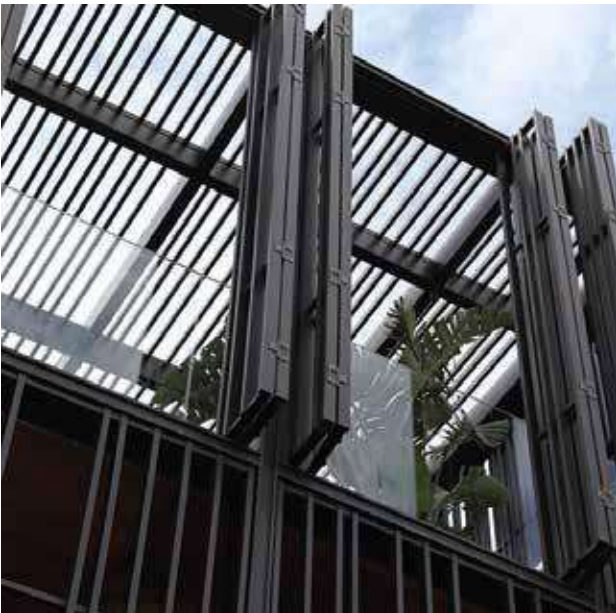

HAREKETLİ GÜNEŞ SİSTEMLERİ

Güneş sistemleri hareketli yapısı ile birlikte güneşin farklı noktalardan yaklaştığı hususlarda, bu sistem avantajlarından fayda sağlamak hem pratik hem de avantajlı bir çözüm yaratmaya devam edecektir. Pek çok modern binada görmeye alışkın olduğumuz seçenekler, gerçekten etkileyici ve sağlıklı yapısı ile birlikte modern yaşam mekânı olarak insanlara kolaylık sağlamaktadır. Bu tarz sistemlerin hareketli yapısı, güneşin konumuna göre değişkenlik gösteren bir fırsat ve avantaj ortaya koymaktadır. Mevsimsel olarak güneş farklı açıya doğar ve batar. Bununla birlikte binalara etkileşim konusunda daha yine bu açıların değerlendirilmesi çok önemlidir. Daha yüksek verimlilik için tercih edilmiş olan hareketli güneş kırıcı sistemleri, yapı tekniğini koruyan ve aynı zamanda geliştiren bir yöntem olarak kendini göstermektedir. Oldukça kullanışlı ve sağlam olan bu dayanıklı muazzam sistemler, yapı tekniğinin gelişimine ve insanların faydasına çok büyük katkılar sağlamaya devam etmektedir.